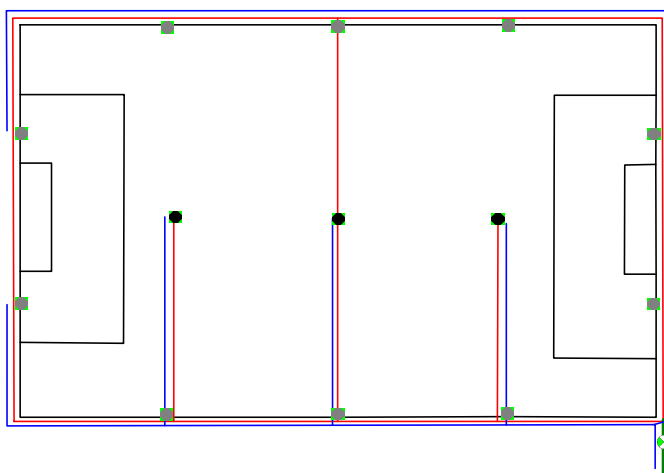

## 13-spridarsystem

Anslutning med avstängningsventil och  
anslutning för tömning inför vintern

Spridare modell Eagle 900E	■
Spridare modell Eagle 950E	■
Matarledning 63 PEM PN 10	—
Spridarledning 50 PEM PN 10	—
Manöverkabel 2x2,5 mm <sup>2</sup>	—

Skala: 1:1250