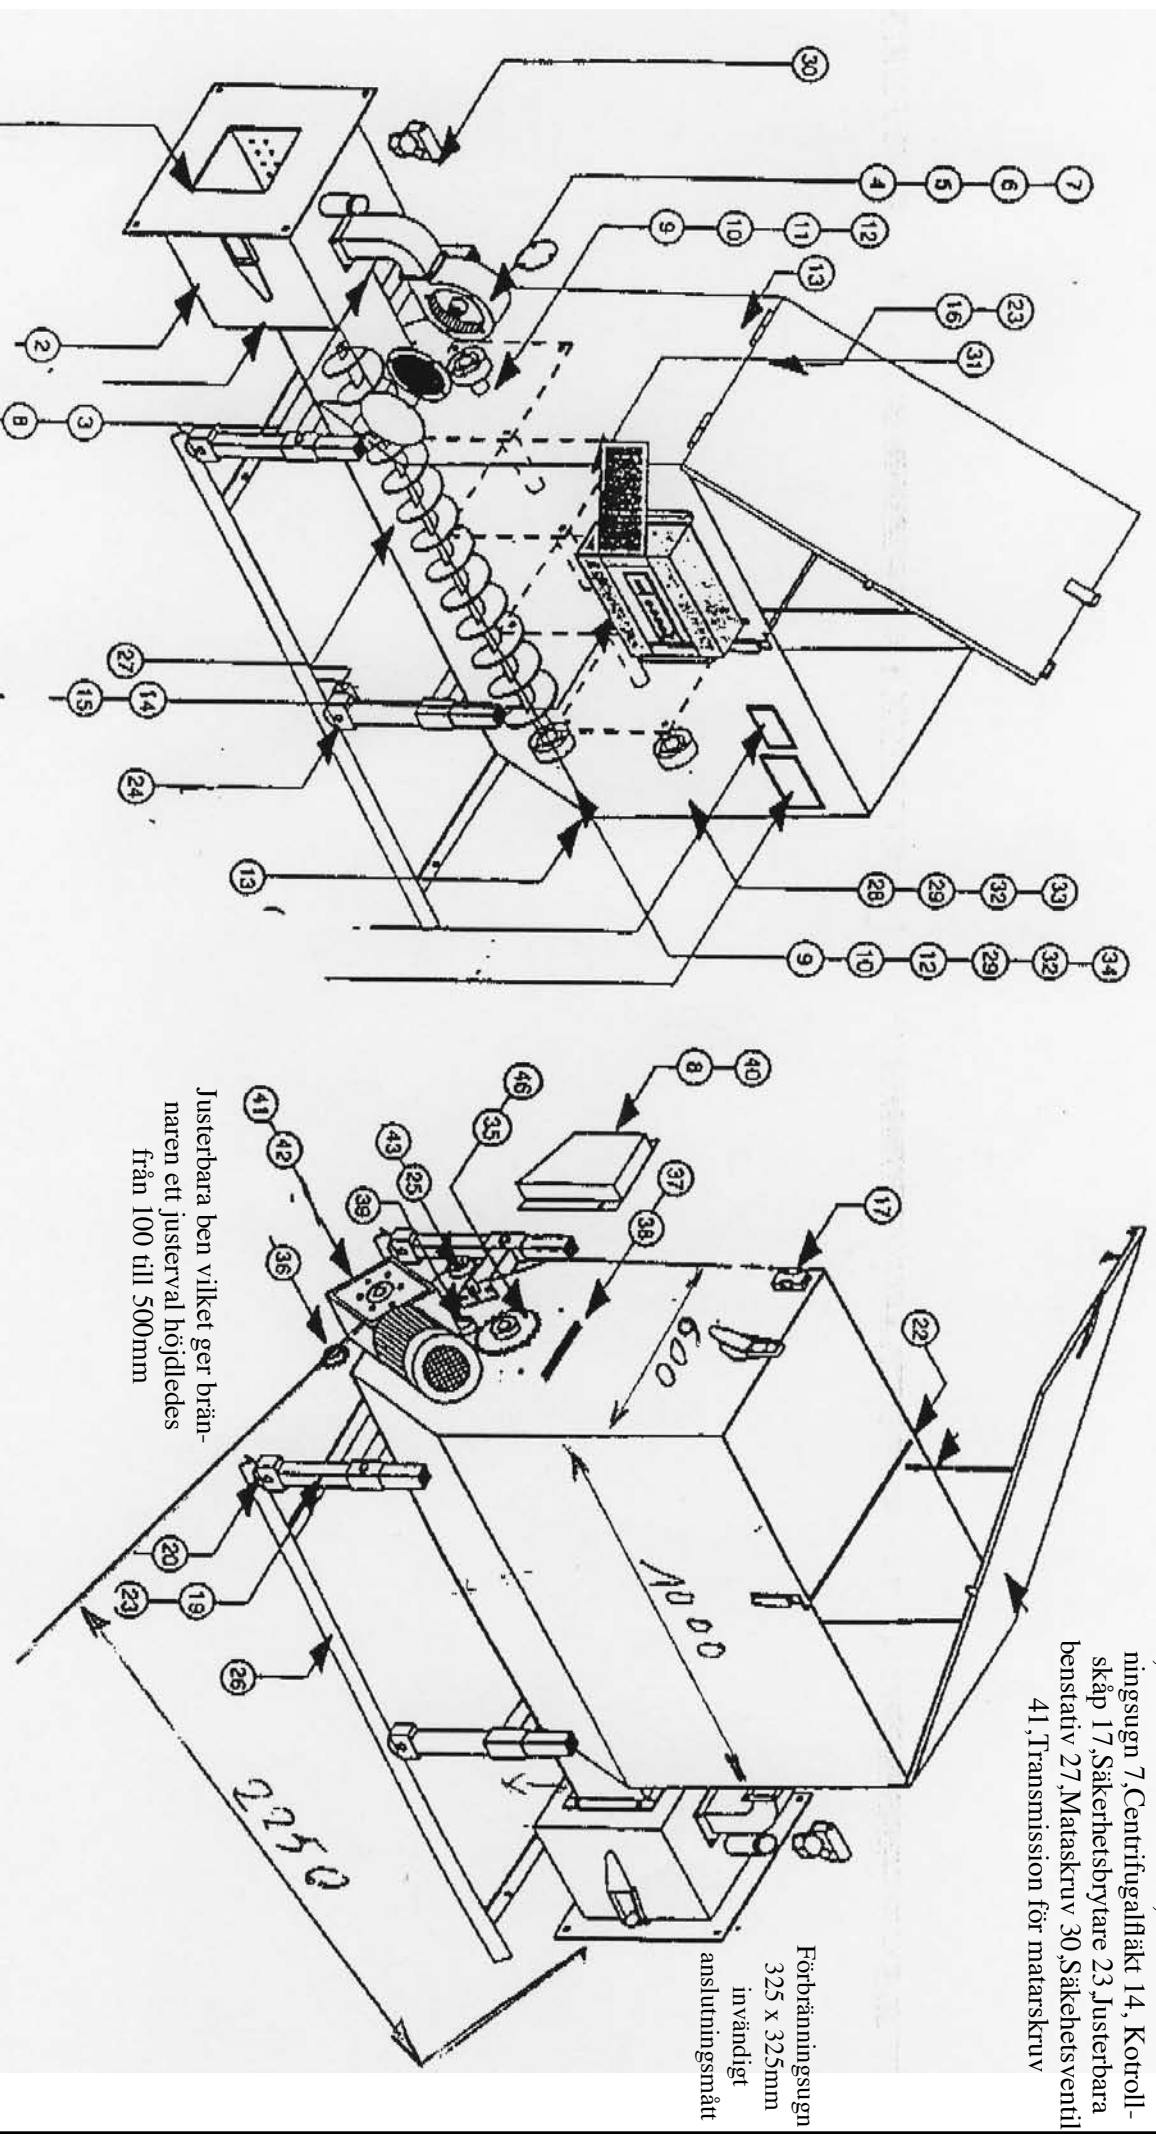

# Pellets Flis & Havrebrännare 70KW

1, Ansl 325x325mm 2,Keramisk förbränningsugn 7,Centrifugalfläkt 14, Kontrollskåp 17,Säkerhetsbrytare 23,Justerbara benstativ 27,Maskruv 30,Säkerhetsventil 41,Transmission för maskruv

Förbränningsugn  
325 x 325mm  
invändigt  
anslutningsmått

Justerbara ben vilket ger brännaren ett justerbar höjdläges från 100 till 500mm